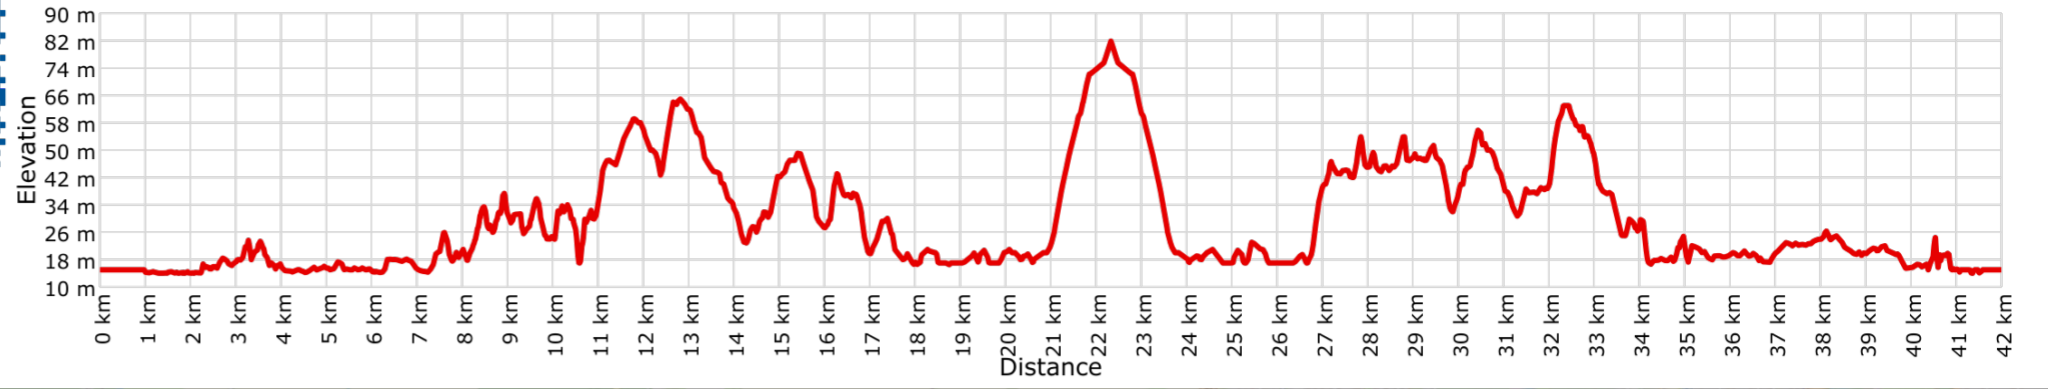

NEUBRANDENBURGER TOLLENSEEELAUF
Streckenplan

Legende:

- Marathonstrecke**
- Verpflegungspunkt**

Karte hergestellt aus OpenStreetMap-Daten